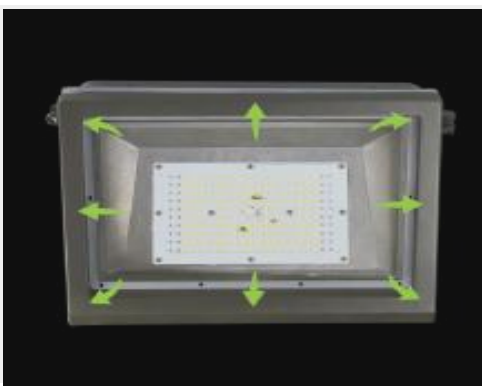

BEST LED

BEST-LED-WP-MV

DLC Half Cut Off Wall Pack avec capteur

Zone lumineuse 0-90° > 97%

Cellule photoélectrique
capteur jour et nuit
(couvert inclus)

Couvercle à haute
transmittance, Lumens
jusqu'à 130lm/w

Regulateur de haute
qualité multi-tension
100-347V

Dissipateur de chaleur intégré
Avec une grande dissipation
thermique Longue durée de vie
avec 7 ans de garantie

Caractéristiques

Modèle No.	WP-MV-40	WP-MV-60	WP-MV-80	WP-MV-100	WP-MV-120
Wattage	40W	60W	80W	100W	120W
Efficacité lumineuse	130lm/w	130lm/w	130lm/w	130lm/w	130lm/w
Flux lumineux	5200lm	7800lm	10400lm	13000lm	15600lm
HID/MF équivalent	200W	300W	400W	400W	600W
Poids du luminaire	3.2Kg(7.0lb)	3.2Kg(7.0lb)	3.5Kg(7.7lb)	3.9Kg(8.6lb)	3.9Kg(8.6lb)
Marque de LED	Lumileds (Philips) SMD3030				
CCT	3000K, 4000K, 5000K,5700K				
CRI	70+ or 80+				
Angle de faisceau	120°				
Tension d'entrée	100-347V 50/60Hz				
Fonction	Photocell, Motion Sensor				
Facteur de puissance	>0.95				
Classement IP	IP65 /Emplacement humide				
Température de travail	-30° C ~ 50° C (-22° F~122° F)				
Storage Temp.	-40° C ~ 70° C (-40° F~158° F)				
Couleur	Bronze foncé				
Boitier	Aluminium moulé sous pression				
Lentille	Couvert PC				
Installation	Murale				
Durée de vie (L70)	>100,000 Heures				
Certification	ETL, cETL, DLC				