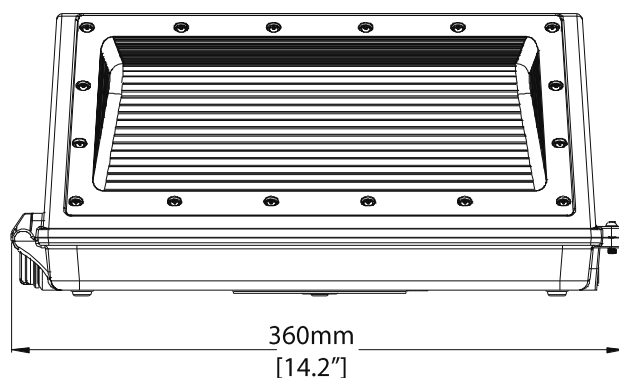

BEST LED

BEST-LED-WP-MV

DLC Half Cut Off Wall Pack avec capteur

Zone lumineuse 0-90° > 97%

Cellule photoélectrique
capteur jour et nuit
(couvert inclus)

Couvercle à haute
transmittance, Lumens
jusqu'à 130lm/w

Regulateur de haute
qualité multi-tension
100-347V

Dissipateur de chaleur intégré
Avec une grande dissipation
thermique Longue durée de vie
avec 7 ans de garantie

Caractéristiques

Modèle No.	WP-MV-40	WP-MV-60	WP-MV-80	WP-MV-100	WP-MV-120
Wattage	40W	60W	80W	100W	120W
Efficacité lumineuse	130lm/w	130lm/w	130lm/w	130lm/w	130lm/w
Flux lumineux	5200lm	7800lm	10400lm	13000lm	15600lm
HID/MF équivalent	200W	300W	400W	400W	600W
Poids du luminaire	3.2Kg(7.0lb)	3.2Kg(7.0lb)	3.5Kg(7.7lb)	3.9Kg(8.6lb)	3.9Kg(8.6lb)
Marque de LED	Lumileds (Philips) SMD3030				
CCT	3000K, 4000K, 5000K,5700K				
CRI	70+ or 80+				
Angle de faisceau	120°				
Tension d'entrée	100-347V 50/60Hz				
Fonction	Photocell, Motion Sensor				
Facteur de puissance	>0.95				
Classement IP	IP65 /Emplacement humide				
Température de travail	-30° C ~ 50° C (-22° F~122° F)				
Storage Temp.	-40° C ~ 70° C (-40° F~158° F)				
Couleur	Bronze foncé				
Boitier	Aluminium moulé sous pression				
Lentille	Couvert PC				
Installation	Murale				
Durée de vie (L70)	>100,000 Heures				
Certification	ETL, cETL, DLC				

Dimension

Information

Exemple: WP-MV-80-5K-DD-P

Famille de produits

MV-WP-40 = 42W
MV-WP-60 = 60W
MV-WP-80 = 80W
MV-WP-100 = 100W
MV-WP-120 = 120W

Voltage

277 = 100-277Vac
347 = 100-347Vac

CCT