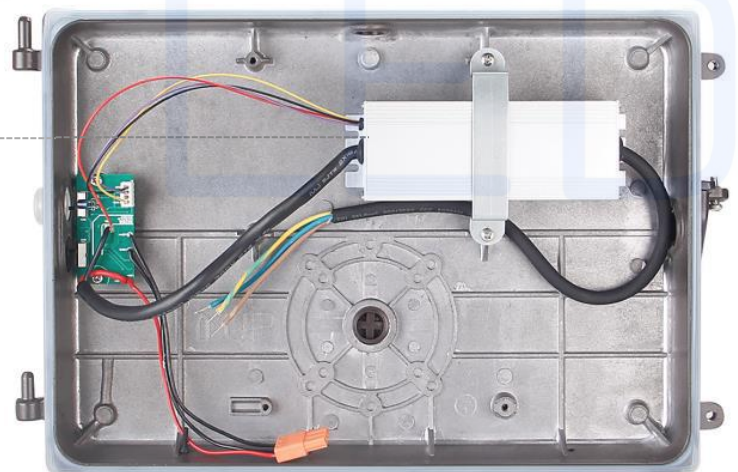

BEST LED

BEST-LED-WP-MV

DLC Half Cut Off Wall Pack avec capteur

Zone lumineuse 0-90° > 97%

Cellule photoélectrique
capteur jour et nuit
(couvert inclus)

Couvercle à haute
transmittance, Lumens
jusqu'à 130lm/w

Regulateur de haute
qualité multi-tension
100-347V

Dissipateur de chaleur intégré
Avec une grande dissipation
thermique Longue durée de vie
avec 7 ans de garantie

Caractéristiques

Modèle No.	WP-MV-40	WP-MV-60	WP-MV-80	WP-MV-100	WP-MV-120
Wattage	40W	60W	80W	100W	120W
Efficacité lumineuse	130lm/w	130lm/w	130lm/w	130lm/w	130lm/w
Flux lumineux	5200lm	7800lm	10400lm	13000lm	15600lm
HID/MF équivalent	200W	300W	400W	400W	600W
Poids du luminaire	3.2Kg(7.0lb)	3.2Kg(7.0lb)	3.5Kg(7.7lb)	3.9Kg(8.6lb)	3.9Kg(8.6lb)
Marque de LED	Lumileds (Philips) SMD3030				
CCT	3000K, 4000K, 5000K,5700K				
CRI	70+ or 80+				
Angle de faisceau	120°				
Tension d'entrée	100-347V 50/60Hz				
Fonction	Photocell, Motion Sensor				
Facteur de puissance	>0.95				
Classement IP	IP65 /Emplacement humide				
Température de travail	-30° C ~ 50° C (-22° F~122° F)				
Storage Temp.	-40° C ~ 70° C (-40° F~158° F)				
Couleur	Bronze foncé				
Boitier	Aluminium moulé sous pression				
Lentille	Couvert PC				
Installation	Murale				
Durée de vie (L70)	>100,000 Heures				
Certification	ETL, cETL, DLC				

3K = 3000K
4K = 4000K
5K = 5000K

Function

N = Non-dimming
P = Photocell
M = Capteur de mouvement

In Standard

Dark Bronze Finish
130lm/w
Dusk to Dawn Sensor

Informations sur l'emballage

ITEM	QTY/CTN	G. W.	CTN SIZE	CBM
WP-40B	1pcs	3.5kg(7.7lb)	39.5*27*18cm (15.5"x10.6"x7.1")	0.020
WP-60B	1pcs	3.5kg(7.7lb)	39.5*27*18cm (15.5"x10.6"x7.1")	0.020
WP-80B	1pcs	3.8kg(8.4lb)	39.5*27*18cm (15.5"x10.6"x7.1")	0.020
WP-100B	1pcs	4.1kg(9.0lb)	39.5*27*18cm (15.5"x10.6"x7.1")	0.020
WP-120B	1pcs	4.4kg(9.7lb)	39.5*27*18cm (15.5"x10.6"x7.1")	0.020